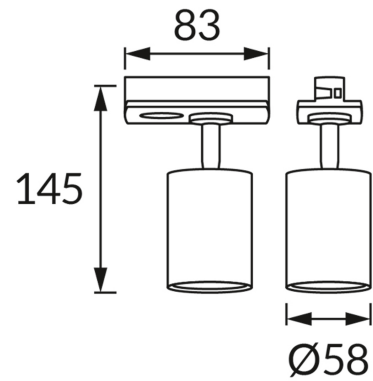

## ІНФОРМАЦІЙНА КАРТКА ТОВАРУ

### ОСНОВНА ІНФОРМАЦІЯ

Назва продукту:	<b>BALATON TRA GU10 BLACK</b>
Індекс Ideus:	<b>04932</b>
EAN штрих-код:	<b>5901477349324</b>
Колір :	<b>чорний</b>
Матеріал:	<b>алюміній, пластик</b>
Висота:	<b>145 mm</b>
Ширина:	<b>83 mm</b>
Глибина:	<b>58 mm</b>
Упаковка в коробці:	<b>50 шт.</b>

### ПАРАМЕТРИ ТОВАРУ

Живлення:	<b>220-240V 50/60Hz</b>
Потужність:	<b>max 35 W</b>
Цоколь:	<b>GU10</b>
Спеціалізоване джерело світла:	<b>LED</b>
	<b>Можливість заміни джерела світла</b>
У виробі реалізована можливість регулювання напрямку освітлення:	<b>так</b>
Клас захисту від ушкодження струмом:	<b>2</b>
ступінь стійкості до проникнення твердих предметів і вологи:	<b>IP20</b>
	<b>для застосування лише всередині приміщень</b>
CE	<b>Декларація про відповідність</b>