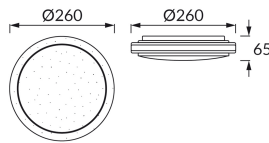

ІНФОРМАЦІЙНА КАРТКА ТОВАРУ

Можливість заміни джерел світла та/або механізмів керування без незворотного пошкодження виробу

ОСНОВНА ІНФОРМАЦІЯ

Назва продукту:	AGATA LED C 12W CCT
Індекс Ideus:	04933
EAN штрих-код:	5901477349331
Колір :	білий
Матеріал:	листова сталь, пластик
Висота:	65 mm
Ширина:	260 mm
Глибина:	260 mm
Упаковка в коробці:	10 шт.

ЗАУВАЖЕННЯ

триступеневе регулювання колірної температури (WW, NW, CW)

ПАРАМЕТРИ ТОВАРУ

Живлення:	230V 50Hz
Потужність:	12 W
Спеціалізоване джерело світла:	SMD LED, в комплекті
	незмінне джерело світла
	не використовуйте з диммером
Світловий потік світильника:	980 lm
Світлий колір:	теплий білий/нейтральний білий/холодний білий
Кут розсілення сили світла:	160°
Термін придатності L70B50, год:	35 000 h
У виробі реалізована можливість регулювання напряму освітлення:	ні
Світловий потік джерела світла для еталонної колірної температури:	1 450 lm
Температура кольору:	3000K/4200K/6000K
Коефіцієнт віддавання барв Ra:	82
Клас захисту від ушкодження струмом:	1
ступінь стійкості до проникнення твердих предметів і вологи:	IP20
	для застосування лише всередині приміщень
Коефіцієнт переміщення (DF, cos φ1):	0.612
CE	Декларація про відповідність