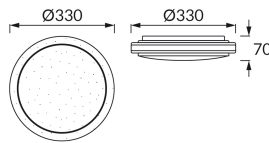

ИНФОРМАЦИОННАЯ КАРТОЧКА ПРОДУКТА

Возможность замены источников света и/или пускорегулирующей аппаратуры без необратимого повреждения изделия

ОСНОВНАЯ ИНФОРМАЦИЯ

Название продукта:	AGATA LED C 16W CCT
Индекс Ideus:	04934
Штрих-код EAN:	5901477349348
Цвет:	белый
Материал:	стальной лист, пластик
Высота:	70 mm
Ширина:	330 mm
Глубина:	330 mm
Упаковка коробки:	10 шт.

ПРИМЕЧАНИЯ

трехступенчатая регулировка цветовой температуры (WW, NW, CW)

PRODUCT PARAMETERS

Питание:	230V 50Hz
Мощность:	16 W
Предлагаемый источник света:	SMD LED, в комплекте
	несменный источник света
	не используйте с диммером
Световой поток светильника:	1 290 lm
Цвет света:	теплый белый/нейтральный белый/холодный белый
Угол распределения света:	160°
Срок годности L70B50 в ч:	35 000 h
Направление света в изделии можно регулировать:	нет
Световой поток источника света для эталонной цветовой температуры:	1 940 lm
Температура цвета:	3000K/4200K/6000K
Коэффициент цветопередачи Ra:	82
Класс защиты от поражения электрическим током:	1
:	IP20
	для применения внутри
Коэффициент смещения (DF, cos φ1):	0.824
CE	Декларация о соответствии