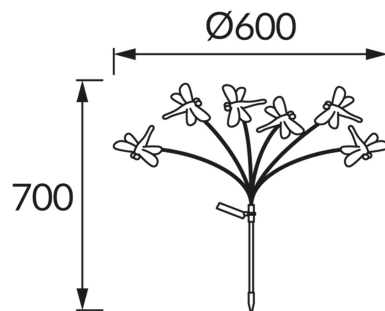

KARTA INFORMACYJNA PRODUKTU

INFORMACJE PODSTAWOWE

Nazwa produktu:	IMAGO LED 6x0,02W CW
Indeks Ideus:	04938
Kod kreskowy EAN:	5901477349386
Kolor:	Czarny
Materiał:	Tworzywo sztuczne
Wysokość:	400 mm
Szerokość:	600 mm
Głębokość:	600 mm
Opakowanie zbiorcze:	12 szt.

UWAGI

- akumulator w komplecie
- działa przy świetle otoczenia < 20 lx
- czas świecenia dla jednego ładowania min 5 h

PARAMETRY PRODUKTU

Zasilanie:	DC 1,2 V AA 200 mAh Ni-MH
Moc:	0,12 W
Dedykowane źródło światła:	LED, w komplecie
	Niewymienne źródło światła
Strumień świetlny oprawy:	6 lm
Barwa światła:	Zimnobiała
Kąt rozsyłu światłości:	180°
Okres trwałości L70B50 w h:	35 000 h
	Włącznik
Możliwość regulacji kierunku świecenia:	Nie
Temperatura barwowa:	6900 K
Współczynnik oddawania barw Ra:	70
Klasa ochronności przed porażeniem elektrycznym:	3
Stopień odporności na wnikanie ciał stałych i wilgoci:	IP44
	Do zastosowania na zewnątrz lub wewnątrz
CE	Deklaracja zgodności