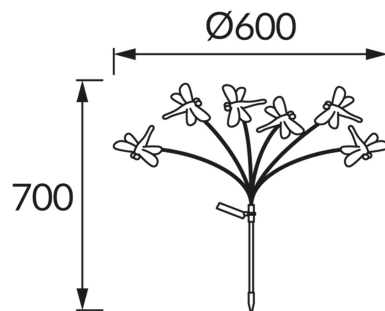

ИНФОРМАЦИОННАЯ КАРТОЧКА ПРОДУКТА

ОСНОВНАЯ ИНФОРМАЦИЯ

Название продукта:	IMAGO LED 6x0,02W CW
Индекс Ideus:	04938
Штрих-код EAN:	5901477349386
Цвет :	черный
Материал:	пластик
Высота:	400 mm
Ширина:	600 mm
Глубина:	600 mm
Упаковка коробки:	12 шт.

ПРИМЕЧАНИЯ

- аккумулятор в комплекте
- работает при окружающем освещении < 20 lx
- время освещения на одну зарядку вокруг 5 ч

PRODUCT PARAMETERS

Питание:	DC 1,2 V AA 200 mAh Ni-MH
Мощность:	0,12 W
Предлагаемый источник света:	LED, в комплекте несменный источник света
Световой поток светильника:	6 lm
Цвет света:	холодный белый
Угол распределения света:	180°
Срок годности L70B50 в ч:	35 000 h
	Оснащены выключателем
Направление света в изделии можно регулировать:	нет
Температура цвета:	6900 K
Коэффициент цветопередачи Ra:	70
Класс защиты от поражения электрическим током:	3
:	IP44
	для применения снаружи или внутри
CE	Декларация о соответствии