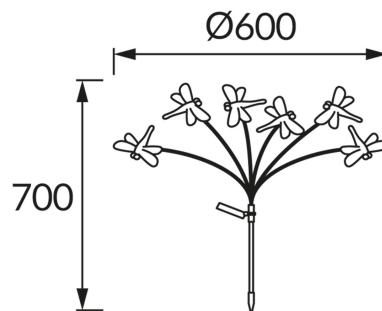

ІНФОРМАЦІЙНА КАРТКА ТОВАРУ

ОСНОВНА ІНФОРМАЦІЯ

Назва продукту:	IMAGO LED 6x0,02W CW
Індекс Ideus:	04938
EAN штрих-код:	5901477349386
Колір :	чорний
Матеріал:	пластик
Висота:	400 mm
Ширина:	600 mm
Глибина:	600 mm
Упаковка в коробці:	12 шт.

ЗАУВАЖЕННЯ

- акумулятор в комплекті
- працює при зовнішньому освітленні < 20 lx
- час освітлення для одного заряду мін. 5 годин

ПАРАМЕТРИ ТОВАРУ

Живлення:	DC 1,2 V AA 200 mAh Ni-MH
Потужність:	0,12 W
Спеціалізоване джерело світла:	LED, в комплекті незмінне джерело світла
Світловий потік світильника:	6 lm
Світлий колір:	холодний білий
Кут розсілення сили світла:	180°
Термін придатності L70B50, год:	35 000 h
	Обладнаний вмикачем
У виробі реалізована можливість регулювання наряду освітлення:	ні
Температура кольору:	6900 K
Коефіцієнт віддавання барв Ra:	70
Клас захисту від ушкодження струмом:	3
ступінь стійкості до проникнення твердих предметів і вологи:	IP44
	для застосування зовні чи всередині
CE	Декларація про відповідність