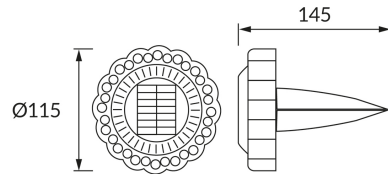

ІНФОРМАЦІЙНА КАРТКА ТОВАРУ

ОСНОВНА ІНФОРМАЦІЯ

Назва продукту:	DART LED 0,03W CW
Індекс Ideus:	04939
EAN штрих-код:	5901477349393
Колір :	чорний
Матеріал:	пластик
Висота:	145 mm
Ширина:	115 mm
Глибина:	115 mm
Упаковка в коробці:	50 шт.

ЗАУВАЖЕННЯ

- акумулятор в комплекті
- працює при зовнішньому освітленні < 40 lx
- час освітлення для одного заряду мін. 5 годин

ПАРАМЕТРИ ТОВАРУ

Живлення:	DC 1,2 V 1 x AA 300 mAh Ni-MH
Потужність:	0,03 W
Спеціалізоване джерело світла:	LED, в комплекті
	незмінне джерело світла
Світловий потік світильника:	3 lm
Світлий колір:	холодний білий
Кут розсіювання сили світла:	180°
Термін придатності L70B50, год:	35 000 h
	Обладнаний вмикачем
У виробі реалізована можливість регулювання напряму освітлення:	ні
Температура кольору:	6500 K
Коефіцієнт віддавання барв Ra:	80
Клас захисту від ушкодження струмом:	3
ступінь стійкості до проникнення твердих предметів і вологи:	IP44
	для застосування зовні чи всередині
CE	Декларація про відповідність