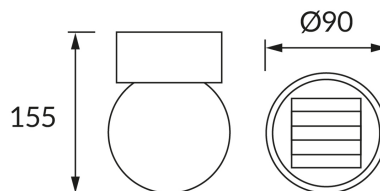

ИНФОРМАЦИОННАЯ КАРТОЧКА ПРОДУКТА

ОСНОВНАЯ ИНФОРМАЦИЯ

Название продукта:	APLE LED 0,01W WW
Индекс Ideus:	04941
Штрих-код EAN:	5901477349416
Цвет :	хром
Материал:	пластик
Высота:	90 mm
Ширина:	60 mm
Глубина:	60 mm
Упаковка коробки:	100 шт.

ПРИМЕЧАНИЯ

- аккумулятор в комплекте
- работает при окружающем освещении < 40 lx
- время освещения на одну зарядку вокруг 5 ч

PRODUCT PARAMETERS

Питание:	DC 1,2 V 1 x HB125/055 40 mAh Ni-MH
Мощность:	0,01 W
Предлагаемый источник света:	LED, в комплекте
	несменный источник света
Световой поток светильника:	1 lm
Цвет света:	теплый белый
Угол распределения света:	270°
Срок годности L70B50 в ч:	35 000 h
	Оснащены выключателем
Направление света в изделии можно регулировать:	нет
Температура цвета:	2700 K
Коэффициент цветопередачи Ra:	80
Класс защиты от поражения электрическим током:	3
:	IP44
	для применения снаружи или внутри
CE	Декларация о соответствии