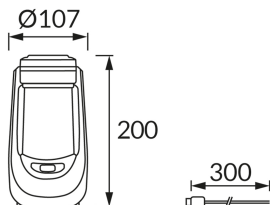

ІНФОРМАЦІЙНА КАРТКА ТОВАРУ

Можливість заміни джерел світла та/або механізмів керування без незворотного пошкодження виробу

ОСНОВНА ІНФОРМАЦІЯ

Назва продукту:	TERMO LED 2,5W BLACK
Індекс Ideus:	04944
EAN штрих-код:	5901477349447
Колір :	чорний
Матеріал:	пластик
Висота:	200 mm
Ширина:	107 mm
Глибина:	107 mm
Упаковка в коробці:	30 шт.

Живлення:	DC 5 V 1,2 A MAX USB-C
Потужність:	2,5 W
Спеціалізоване джерело світла:	LED, в комплекті
	незмінне джерело світла
	не використовуйте з диммером
Світлий колір:	теплий білий/холодний білий
Кут розсилання сили світла:	270°
Термін придатності L70B50, год:	35 000 h
	Обладнаний вмикачем
У виробі реалізована можливість регулювання напряму освітлення:	ні
Світловий потік джерела світла для еталонної колірної температури:	130 lm
Температура кольору:	2800K/6200K
Коефіцієнт віддавання барв Ra:	80
Клас захисту від ушкодження струмом:	3
ступінь стійкості до проникнення твердих предметів і вологи:	IP42
	для застосування лише всередині приміщень
CE	Декларація про відповідність