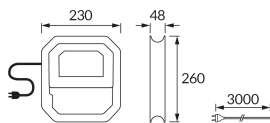

ИНФОРМАЦИОННАЯ КАРТОЧКА ПРОДУКТА

Возможность замены источников света и/или пускорегулирующей аппаратуры без необратимого повреждения изделия

ОСНОВНАЯ ИНФОРМАЦИЯ

Название продукта:	ASLAN LED 30W BLACK/YELLOW NW
Индекс Ideus:	04945
Штрих-код EAN:	5901477349454
Цвет :	черный/желтый
Материал:	литье из алюминиевого сплава, АБС
Высота:	260 mm
Ширина:	230 mm
Глубина:	48 mm
Упаковка коробки:	10 шт.

PRODUCT PARAMETERS

Питание:	230V 50Hz
Мощность:	30 W
Предлагаемый источник света:	SMD LED, в комплекте
	несменный источник света
	не используйте с диммером
Световой поток светильника:	3 120 lm
Цвет света:	нейтральный белый
Угол распределения света:	120°
Срок годности L70B50 в ч:	35 000 h
Направление света в изделии можно регулировать:	да
Световой поток источника света для эталонной цветовой температуры:	3 290 lm
Температура цвета:	5000 K
Коэффициент цветопередачи Ra:	80
Класс защиты от поражения электрическим током:	1
:	IP65
	для применения снаружи или внутри
Коэффициент смещения (DF, cos φ1):	0.920
CE	Декларация о соответствии