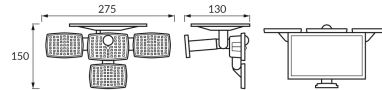

ИНФОРМАЦИОННАЯ КАРТОЧКА ПРОДУКТА

ОСНОВНАЯ ИНФОРМАЦИЯ

Название продукта:	BORUT LED 10W NW
Индекс Ideus:	04948
Штрих-код EAN:	5901477349485
Цвет :	черный
Материал:	пластик
Высота:	150 mm
Ширина:	275 mm
Глубина:	130 mm
Упаковка коробки:	32 шт.

ПРИМЕЧАНИЯ

- аккумулятор в комплекте
- датчик движения PIR в комплекте
- работает при окружающем освещении < 15 lx
- угол действия датчика 120°
- диапазон обнаружения движения < 6 м (< 24°C)
- время освещения 25 с

PRODUCT PARAMETERS

Питание:	DC 3,7 V 1200 mAh Li-ion
Мощность:	10 W
Предлагаемый источник света:	SMD LED, в комплекте несменный источник света
Световой поток светильника:	1 100 lm
Цвет света:	нейтральный белый
Угол распределения света:	120°
Срок годности L70B50 в ч:	35 000 h
	Оснащены выключателем
Направление света в изделии можно регулировать:	да
Температура цвета:	4100 K
Коэффициент цветопередачи Ra:	70
Класс защиты от поражения электрическим током:	3
:	IP65
	для применения снаружи или внутри
CE	Декларация о соответствии