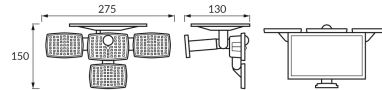

ІНФОРМАЦІЙНА КАРТКА ТОВАРУ

ОСНОВНА ІНФОРМАЦІЯ

Назва продукту:	BORUT LED 10W NW
Індекс Ideus:	04948
EAN штрих-код:	5901477349485
Колір :	чорний
Матеріал:	пластик
Висота:	150 mm
Ширина:	275 mm
Глибина:	130 mm
Упаковка в коробці:	32 шт.

Живлення:	DC 3,7 V 1200 mAh Li-ion
Потужність:	10 W
Спеціалізоване джерело світла:	SMD LED, в комплекті
	незмінне джерело світла
Світловий потік світильника:	1 100 lm
Світлий колір:	нейтральний білий
Кут розсилання сили світла:	120°
Термін придатності L70B50, год:	35 000 h
	Обладнаний вмикачем
У виробі реалізована можливість регулювання напряму освітлення:	так
Температура кольору:	4100 K
Коефіцієнт віддавання барв Ra:	70
Клас захисту від ушкодження струмом:	3
ступінь стійкості до проникнення твердих предметів і вологи:	IP65
	для застосування зовні чи всередині
CE	Декларація про відповідність