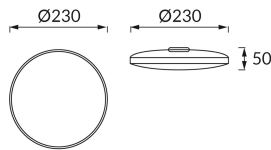

ИНФОРМАЦИОННАЯ КАРТОЧКА ПРОДУКТА

Возможность замены источников света и/или пускорегулирующей аппаратуры без необратимого повреждения изделия

ОСНОВНАЯ ИНФОРМАЦИЯ

Название продукта:	DOWBOR LED C 12W WHITE NW
Индекс Ideus:	04952
Штрих-код EAN:	5901477349522
Цвет :	белый
Материал:	полипропилен ПП
Высота:	50 mm
Ширина:	230 mm
Глубина:	230 mm
Упаковка коробки:	10 шт.

PRODUCT PARAMETERS

Питание:	230V 50Hz
Мощность:	12 W
Предлагаемый источник света:	SMD LED, в комплекте
	несменный источник света
	не используйте с диммером
Световой поток светильника:	890 lm
Цвет света:	нейтральный белый
Угол распределения света:	160°
Срок годности L70B50 в ч:	35 000 h
Направление света в изделии можно регулировать:	нет
Световой поток источника света для эталонной цветовой температуры:	1 420 lm
Температура цвета:	4000 K
Коэффициент цветопередачи Ra:	81
Класс защиты от поражения электрическим током:	2
:	IP44
	для применения внутри
Коэффициент смещения (DF, cos φ1):	0.749
CE	Декларация о соответствии