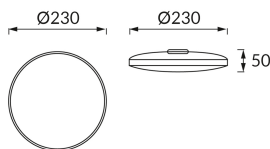

ІНФОРМАЦІЙНА КАРТКА ТОВАРУ

Можливість заміни джерел світла та/або механізмів керування без незворотного пошкодження виробу

ОСНОВНА ІНФОРМАЦІЯ

Назва продукту:	DOWBOR LED C 12W WHITE NW
Індекс Ideus:	04952
EAN штрих-код:	5901477349522
Колір :	білий
Матеріал:	поліпропілен ПП
Висота:	50 mm
Ширина:	230 mm
Глибина:	230 mm
Упаковка в коробці:	10 шт.

ПАРАМЕТРИ ТОВАРУ

Живлення:	230V 50Hz
Потужність:	12 W
Спеціалізоване джерело світла:	SMD LED, в комплекті
	незмінне джерело світла
	не використовуйте з диммером
Світловий потік світильника:	890 lm
Світлий колір:	нейтральний білий
Кут розсилання сили світла:	160°
Термін придатності L70B50, год:	35 000 h
У виробі реалізована можливість регулювання напряму освітлення:	ні
Світловий потік джерела світла для еталонної колірної температури:	1 420 lm
Температура кольору:	4000 K
Коефіцієнт віддавання барв Ra:	81
Клас захисту від ушкодження струмом:	2
ступінь стійкості до проникнення твердих предметів і вологи:	IP44
	для застосування лише всередині приміщень
Коефіцієнт переміщення (DF, cos φ1):	0.749
CE	Декларація про відповідність