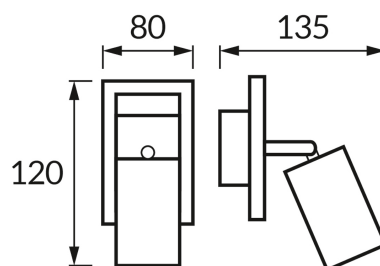

## ИНФОРМАЦИОННАЯ КАРТОЧКА ПРОДУКТА

### ОСНОВНАЯ ИНФОРМАЦИЯ

Название продукта:	<b>HUBERT GU10 1L BLACK</b>
Индекс Ideus:	<b>04962</b>
Штрих-код EAN:	<b>5901477349621</b>
Цвет :	<b>черный</b>
Материал:	<b>стальной лист, алюминий</b>
Высота:	<b>150 mm</b>
Ширина:	<b>80 mm</b>
Глубина:	<b>120 mm</b>
Упаковка коробки:	<b>12 шт.</b>

### PRODUCT PARAMETERS

Питание:	<b>220-240V 50/60Hz</b>
Мощность:	<b>max 35 W</b>
Цоколь:	<b>GU10</b>
Предлагаемый источник света:	<b>LED</b>
	<b>Возможность замены источника света</b>
Направление света в изделии можно регулировать:	<b>да</b>
Класс защиты от поражения электрическим током:	<b>1</b>
:	<b>IP20</b>
	<b>для применения внутри</b>
CE	<b>Декларация о соответствии</b>