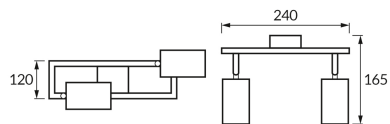

ИНФОРМАЦИОННАЯ КАРТОЧКА ПРОДУКТА

ОСНОВНАЯ ИНФОРМАЦИЯ

Название продукта:	HUBERT GU10 2L BLACK
Индекс Ideus:	04963
Штрих-код EAN:	5901477349638
Цвет :	черный
Материал:	стальной лист, алюминий
Высота:	165 mm
Ширина:	240 mm
Глубина:	120 mm
Упаковка коробки:	12 шт.

PRODUCT PARAMETERS

Питание:	220-240V 50/60Hz
Мощность:	2 x max 35 W
Цоколь:	GU10
Предлагаемый источник света:	LED
	Возможность замены источника света
Направление света в изделии можно регулировать:	да
Класс защиты от поражения электрическим током:	1
:	IP20
	для применения внутри
CE	Декларация о соответствии