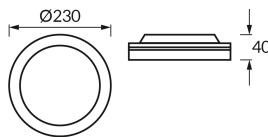

ИНФОРМАЦИОННАЯ КАРТОЧКА ПРОДУКТА