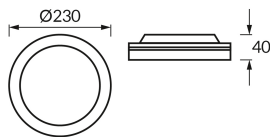

ІНФОРМАЦІЙНА КАРТКА ТОВАРУ

Можливість заміни джерел світла та/або механізмів керування без незворотного пошкодження виробу

ОСНОВНА ІНФОРМАЦІЯ

Назва продукту:	AMADEUS LED C 18W BLACK CCT
Індекс Ideus:	04980
EAN штрих-код:	5901477349805
Колір :	чорний
Матеріал:	АБС, полістирол ПС
Висота:	40 mm
Ширина:	230 mm
Глибина:	230 mm
Упаковка в коробці:	20 шт.

ЗАУВАЖЕННЯ

триступеневе регулювання колірної температури (WW, NW, CW)

ПАРАМЕТРИ ТОВАРУ

Живлення:	230V 50Hz
Потужність:	18 W
Спеціалізоване джерело світла:	SMD LED, в комплекті
	незмінне джерело світла
	не використовуйте з диммером
Світловий потік світильника:	980 lm
Світлий колір:	теплий білий/нейтральний білий/холодний білий
Кут розсілення сили світла:	160°
Термін придатності L70B50, год:	35 000 h
У виробі реалізована можливість регулювання напряму освітлення:	ні
Світловий потік джерела світла для еталонної колірної температури:	2 330 lm
Температура кольору:	2800K/4000K/6300K
Коефіцієнт віддавання барв Ra:	81
Клас захисту від ушкодження струмом:	2
ступінь стійкості до проникнення твердих предметів і вологи:	IP20
	для застосування лише всередині приміщень
Коефіцієнт переміщення (DF, cos φ1):	0.890
CE	Декларація про відповідність