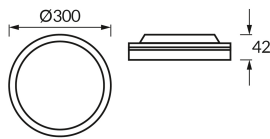

ИНФОРМАЦИОННАЯ КАРТОЧКА ПРОДУКТА

Возможность замены источников света и/или пускорегулирующей аппаратуры без необратимого повреждения изделия

ОСНОВНАЯ ИНФОРМАЦИЯ

Название продукта:	AMADEUS LED C 24W WHITE CCT
Индекс Ideus:	04981
Штрих-код EAN:	5901477349812
Цвет :	белый
Материал:	АБС, полистирол ПС
Высота:	42 mm
Ширина:	300 mm
Глубина:	300 mm
Упаковка коробки:	20 шт.

ПРИМЕЧАНИЯ

трехступенчатая регулировка цветовой температуры (WW, NW, CW)

PRODUCT PARAMETERS

Питание:	230V 50Hz
Мощность:	24 W
Предлагаемый источник света:	SMD LED, в комплекте
	несменный источник света
	не используйте с диммером
Световой поток светильника:	1 800 lm
Цвет света:	теплый белый/нейтральный белый/холодный белый
Угол распределения света:	160°
Срок годности L70B50 в ч:	35 000 h
Направление света в изделии можно регулировать:	нет
Световой поток источника света для эталонной цветовой температуры:	3 240 lm
Температура цвета:	2800K/4000K/6300K
Коэффициент цветопередачи Ra:	81
Класс защиты от поражения электрическим током:	2
:	IP20
	для применения внутри
Коэффициент смещения (DF, cos φ1):	0.970
CE	Декларация о соответствии