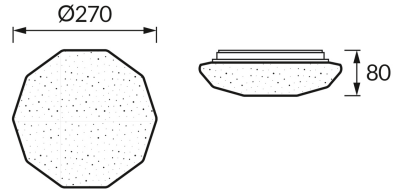

ИНФОРМАЦИОННАЯ КАРТОЧКА ПРОДУКТА

ОСНОВНАЯ ИНФОРМАЦИЯ

Название продукта:	KAMILA C E27
Индекс Ideus:	04983
Штрих-код EAN:	5901477349836
Цвет :	белый
Материал:	стальной лист, пластик
Высота:	80 mm
Ширина:	270 mm
Глубина:	270 mm
Упаковка коробки:	10 шт.