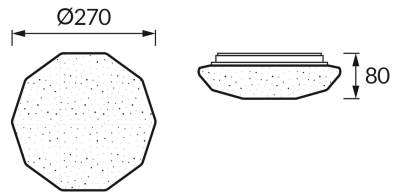

ІНФОРМАЦІЙНА КАРТКА ТОВАРУ

ОСНОВНА ІНФОРМАЦІЯ

| | |
|---------------------|-------------------------------|
| Назва продукту: | KAMILA C E27 |
| Індекс Ideus: | 04983 |
| EAN штрих-код: | 5901477349836 |
| Колір : | білий |
| Матеріал: | листова сталь, пластик |
| Висота: | 80 mm |
| Ширина: | 270 mm |
| Глибина: | 270 mm |
| Упаковка в коробці: | 10 шт. |

ПАРАМЕТРИ ТОВАРУ

| | |
|---|--|
| Живлення: | 220-240V 50/60Hz |
| Потужність: | max 14 W |
| Цоколь: | E27 |
| Спеціалізоване джерело світла: | LED |
| | Можливість заміни джерела світла |
| У виробі реалізована можливість регулювання напряму освітлення: | ні |
| Клас захисту від ушкодження струмом: | 1 |
| ступінь стійкості до проникнення твердих предметів і вологи: | IP20 |
| | для застосування лише всередині приміщень |
| CE | Декларація про відповідність |