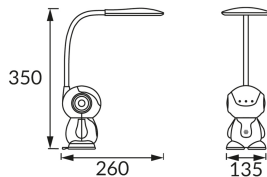

ІНФОРМАЦІЙНА КАРТКА ТОВАРУ

Можливість заміни джерел світла та/або механізмів керування без незворотного пошкодження виробу

ОСНОВНА ІНФОРМАЦІЯ

Назва продукту:	BINAR LED WHITE
Індекс Ideus:	09814
EAN штрих-код:	5901477398148
Колір :	білий
Матеріал:	полікарбонат ПК, АБС
Висота:	350 mm
Ширина:	135 mm
Глибина:	260 mm
Упаковка в коробці:	6 шт.

ЗАУВАЖЕННЯ

- сенсорний вмикач
- Регулювання яскравості білого світла (WW, NW, CW)

ПАРАМЕТРИ ТОВАРУ

Живлення:	230V 50Hz
Потужність:	max 7 W
Спеціалізоване джерело світла:	SMD LED, в комплекті
	незмінне джерело світла
Світловий потік світильника:	560 lm
Світлий колір:	теплий білий/нейтральний білий/холодний білий
Кут розсилання сили світла:	120°
Термін придатності L70B50, год:	35 000 h
	Обладнаний вмикачем
У виробі реалізована можливість регулювання напряму освітлення:	так
Світловий потік джерела світла для еталонної колірної температури:	760 lm
Температура кольору:	3000K/4100K/6500K
Коефіцієнт віддавання барв Ra:	84
Клас захисту від ушкодження струмом:	2/3
ступінь стійкості до проникнення твердих предметів і вологи:	IP20
	для застосування лише всередині приміщень
Коефіцієнт переміщення (DF, cos φ1):	0.708
CE	Декларація про відповідність